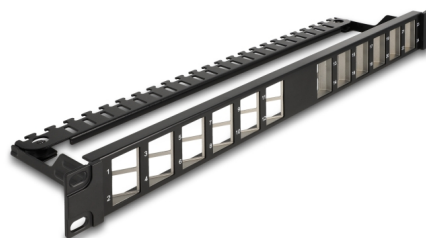

Delock Spojovací panel rozměru Keystone 19", 24 portový, úhlový, s uvolňováním napětí, černý

Popis

Tento patch panel značky Delock lze namontovat do 19" skříně. Díky svým normalizovaným rozměrům je vhodné pro snadnou montáž zacvaknutím 24 modulů Keystone.

Moduly Keystone pro úhlovou instalaci

Tyto moduly Keystone lze používat na jedné straně jako úhlové pravé a na druhé straně jako úhlové levé. Úhlové porty zajišťují zlepšené vedení kabelu a zamezují poškozování ohybem při propojování spojovacích kabelů.

Upevnění kabelu pro optimální vedení kabelů

Na zadní straně spojovacího panelu lze kabely připevnit kabelovými úvazky, aby bylo možno kabely přehledně a spořádaně vést.

Poznámka

Vzhledem k úzkému designu lze použít keystone moduly jen s max. šířkou 17,8 mm.

Číslo produktu 67042

EAN: 4043619670420

Země původu: China

Balení: Box

Technické detaily

- K montáži do síťové skříně rozměru 19", 1U
- 24 úhlových portů Keystone rozměrů 19,2 x 14,9 mm
- Materiál: kov / plast
- Barva: černá
- Rozměry (DxŠxV): cca. 482,6 x 125,5 x 44,2 mm

Obsah balení

- 19" patch panel
- Zemnicí kabel
- 12 x popisných etiket
- 25 x kabelový úvazek