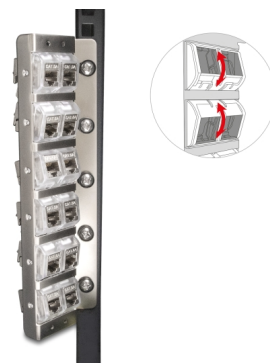

Delock Suport Keystone 12 porturi pentru rack de 10" și 19" și montare pe perete

Descriere scurta

Acest suport Keystone de la Delock poate fi montat într-un rack lateral de 10" sau 19". Cu dimensiunile sale standard, este potrivit pentru montarea rapidă a 12 module Keystone.

Cu porturi Keystone rabatabile

Porturile Keystone rabatabile permit instalarea cablurilor în unghi și cu economie de spațiu.

Cu conexiune la pământ

Suportul are o conexiune de împământare pentru a permite descărcarea ușoară a curenților electrici.

Notă

Datorita design-ului, pot fi folosite doar module Keystone cu latime de max. 17,5 mm. Modulele Keystone nu sunt incluse în conținutul pachetului.

Detalii tehnice

- Pentru montare verticală în rack de 10" sau 19"
- 12 porturi Keystone, 19,2 x 14,9 mm
- Lagăr înclinabil la 30° a modulelor Keystone
- Montare pe perete
- Material: metal / plastic
- Culoare: argintiu
- Dimensiunii (LxlxÎ): aprox. 222 x 77 x 27 mm

Pachetul contine

- Montare Keystone
- Fir de împământare
- Material de montare

Nr. 67040

EAN: 4043619670406

Țara de origine: China

Pachet: Box