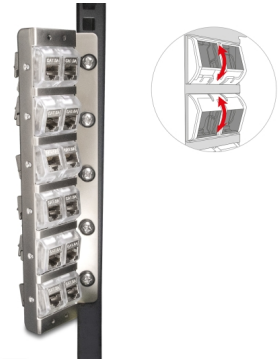

Delock Συγκρατητής Keystone με 12 θύρες για βάση 10" και 19" και τοποθέτηση σε τοίχο με δυνατότητα κλίσης

Περιγραφή

Αυτός ο συγκρατητής Keystone της Delock μπορεί να τοποθετηθεί πλευρικά της βάσης των 10" ή 19". Με τις σταθερές του διαστάσεις, είναι κατάλληλο για την εύκολη στερέωση μονάδων 12 Keystone.

Με θύρες Keystone με δυνατότητα κλίσης

Οι θύρες Keystone με δυνατότητα κλίσης επιτρέπουν μια γωνιακή και με εξοικονόμηση χώρου εγκατάσταση καλωδίων.

Με σύνδεση γείωσης

Ο συγκρατητής διαθέτει μια σύνδεση γείωσης ώστε να επιτρέπει στο ηλεκτρικό ρεύμα να εκκενώνεται εύκολα.

Σημείωση

Εξαιτίας της σχεδίασης μπορούν να χρησιμοποιηθούν μόνο Keystone μονάδες με μέγιστο πλάτος 17,5 χιλ. Οι μονάδες Keystone δε συμπεριλαμβάνονται στο περιεχόμενο της συσκευασίας.

Προδιαγραφές

- Για κάθετη τοποθέτηση σε βάση 10" ή 19"
- 12 θύρες Keystone 19,2 x 14,9 mm
- Με δυνατότητα κλίσης 30° των μονάδων Keystone
- Τοποθέτηση σε τοίχο
- Υλικό: μέταλλο / πλαστικό
- Χρώμα: ασημί
- Διαστάσεις (ΜxΠxΥ): περ. 222 x 77 x 27 mm

Περιεχόμενα συσκευασίας

Αρ. προϊόντος 67040

EAN: 4043619670406

Χώρα προέλευσης: China

Συσκευασία: Συσκευασία