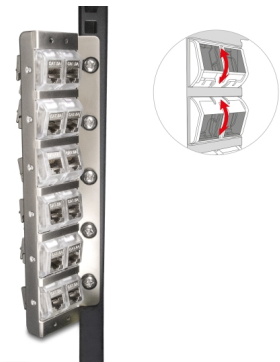

Delock Dvanáctiportový držák Keystone pro racky 10" a 19" a k montáži na stěnu, sklopný

Popis

Tento držák Keystone značky Delock lze namontovat do racku 10" nebo 19" na stranu. Díky standardizovaným rozměrům je vhodný pro snadné zasunutí 12 modulů Keystone.

Se sklopnými porty Keystone

Sklopné porty Keystone umožňují šikmou a prostorově úspornou instalaci kabelů.

S uzemněním

Držák má zemnicí kontakt umožňující snadný odvod elektrických proudů.

Poznámka

Vzhledem ke konstrukci lze použít pouze keystone moduly až do šířky max. 17,5 mm. V obsahu balení nejsou zahrnuty moduly Keystone.

Číslo produktu 67040

EAN: 4043619670406

Země původu: China

Balení: Box

Technické detaily

- Pro svislou montáž do racku 10" nebo 19"
- 12 Keystone portů 19,2 x 14,9 mm
- Sklopné ložisko na moduly Keystone, 30°
- Montáž na zeď
- Materiál: kov / plast
- Barva: stříbrná
- Rozměry (DxŠxV): cca. 222 x 77 x 27 mm

Obsah balení

- Keystone montážní
- Zemnicí kabel
- Montážní materiál

Příslušenství

General

Mounting type:	10 in 19 in Montáž na zeď
----------------	---------------------------------

Physical characteristics