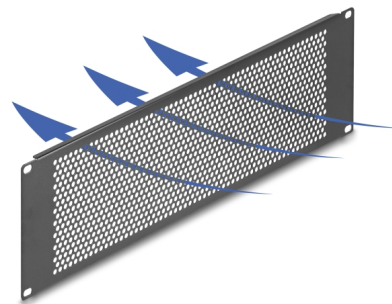

Delock Panou jaluză de 19" cu găuri rotunde 3U negru

Descriere scurta

Acest panou de la Delock este potrivit pentru instalarea într-un cabinet de rețea de 19". Închide zonele deschise în cabinetul de rețea.

Ventilație optimă

Orificiile integrate asigură o circulație optimă a aerului în dulapul de rețea.

Nr. 67037

EAN: 4043619670376

Țara de origine: China

Pachet: Box

Detalii tehnice

- Pentru montare în cabinet de rețea 19", 3U
- Orificii rotunde pentru ventilație
- Culoare: negru
- Material: metal
- Dimensiunii (LxlxÎ): aprox. 482 x 133 x 11 mm

Pachetul contine

- Panou orb de 19"
- 4 x șuruburi
- 4 x piulițe cușcă
- 4 x Șaibă

Imagini

General

Mounting type:	19 in
----------------	-------

Physical characteristics

Material:	metal
Lungime:	482 mm
Width:	133 mm
Height:	11 m
Colour:	negru