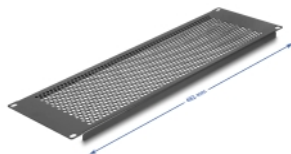

Delock Panou jaluză de 19" cu găuri rotunde 3U negru

Descriere scurta

Acest panou de la Delock este potrivit pentru instalarea într-un cabinet de rețea de 19". Închide zonele deschise în cabinetul de rețea.

Ventilație optimă

Orificiile integrate asigură o circulație optimă a aerului în dulapul de rețea.

Nr. 67037

EAN: 4043619670376

Țara de origine: China

Pachet: Box

Detalii tehnice

- Pentru montare în cabinet de rețea 19", 3U
- Orificii rotunde pentru ventilație
- Culoare: negru
- Material: metal
- Dimensiunii (LxlxÎ): aprox. 482 x 133 x 11 mm

Pachetul contine

- Panou orb de 19"
- 4 x șuruburi
- 4 x piulițe cușcă
- 4 x Șaibă

Imagini

General

Mounting type:	19 in
----------------	-------

Physical characteristics

Material:	metal
Lungime:	482 mm
Width:	133 mm
Height:	11 m
Colour:	negru