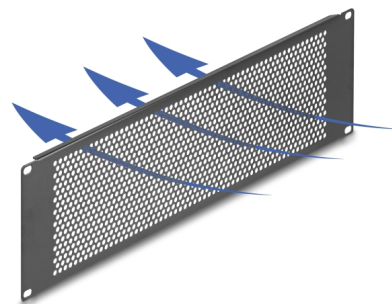

Delock Panel zaciemniający 19" z okrągłymi otworami 3U, czarny

Opis

Panel Delock nadaje się do instalacji w szafie sieciowej 19". Wypełnia puste półki w szafie.

Optymalna wentylacja

Zintegrowane otwory zapewniają optymalną cyrkulację powietrza w szafie sieciowej.

Numer artykułu 67037

EAN: 4043619670376

Kraj pochodzenia: China

Opakowanie: Box

Szczegóły techniczne

- Do montowania w szafie 19", 3U
- Okrągłe otwory wentylacyjne
- Kolor: czarny
- Materiał: metal
- Wymiary (DxSxW): ok. 482 x 133 x 11 mm

Zawartość opakowania

- Panel zaślepiający 19"
- 4 x śruby
- 4 x nakrętka klatkowa
- 4 x podkładka

Zdjęcia

General

Mounting type:	19 in
----------------	-------

Physical characteristics

Materiał:	metal
Długość:	482 mm
Width:	133 mm
Height:	11 m
Kolor:	czarny