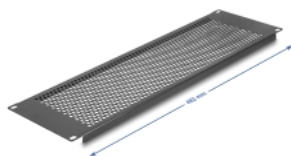

Delock Panel zaciemniający 19" z okrągłymi otworami 3U, czarny

Opis

Panel Delock nadaje się do instalacji w szafie sieciowej 19". Wypełnia puste półki w szafie.

Optymalna wentylacja

Zintegrowane otwory zapewniają optymalną cyrkulację powietrza w szafie sieciowej.

Numer artykułu 67037

EAN: 4043619670376

Kraj pochodzenia: China

Opakowanie: Box

Szczegóły techniczne

- Do montowania w szafie 19", 3U
- Okrągłe otwory wentylacyjne
- Kolor: czarny
- Materiał: metal
- Wymiary (DxSxW): ok. 482 x 133 x 11 mm

Zawartość opakowania

- Panel zaślepiający 19"
- 4 x śruby
- 4 x nakrętka klatkowa
- 4 x podkładka

Zdjęcia

General

Mounting type:	19 in
----------------	-------

Physical characteristics

Materiał:	metal
Długość:	482 mm
Width:	133 mm
Height:	11 m
Kolor:	czarny