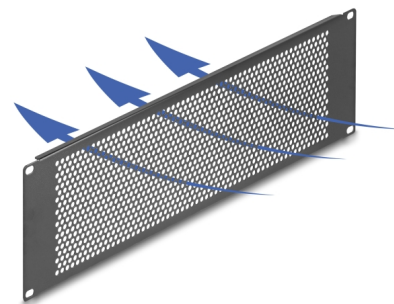

Delock 19" Τυφλός Πίνακας με στρόγγυλες οπές 3U σε μαύρο χρώμα

Περιγραφή

Αυτός ο πίνακας της Delock είναι κατάλληλος για εγκατάσταση σε πίνακα δικτύου 19". Κλείνει ανοιχτά σημεία του πίνακα δικτύου.

Βέλτιστος εξαερισμός

Οι ενσωματωμένες οπές διασφαλίζουν τη βέλτιστη κυκλοφορία αέρα στον πίνακα δικτύου.

Αρ. προϊόντος 67037

EAN: 4043619670376

Χώρα προέλευσης: China

Συσκευασία: Συσκευασία

Προδιαγραφές

- Για τοποθέτηση σε θάλαμο δικτύου 19", 3U
- Στρόγγυλες οπές για εξαερισμό
- Χρώμα: μαύρο
- Υλικό: μέταλλο
- Διαστάσεις (ΜxΠxΥ): περ. 482 x 133 x 11 mm

Περιεχόμενα συσκευασίας

- 19" τυφλός πίνακας
- 4 x βίδες
- 4 x έγκλειστα παξιμάδια
- 4 x Ροδέλα

Εικόνες

General

Mounting type:	19 in
----------------	-------

Physical characteristics

Υλικό:	μέταλλο
Μήκος:	482 mm
Width:	133 mm
Height:	11 m
Χρώμα:	μαύρο