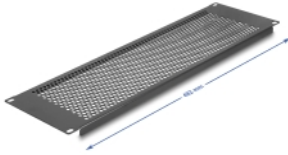

Delock Panneau aveugle 19" avec trous ronds, 3U, noir

Description

Ce panneau de Delock est approprié pour l'installation dans une armoire de réseau 19". Il ferme les zones ouvertes dans une armoire de réseau.

Ventilation optimale

Les trous intégrés assurent une circulation optimale de l'air dans l'armoire de réseau.

N° produit 67037

EAN: 4043619670376

Pays d'origine: China

Emballage: Box

Détails techniques

- Pour le montage d'une cabine de réseau 19", 3U
- Trous ronds pour la ventilation
- Couleur : noir
- Matière : métal
- Dimensions (LxlxH) : env. 482 x 133 x 11 mm

Contenu de l'emballage

- Panneau aveugle 19"
- 4 x vis
- 4 x écrous à cage
- 4 x rondelle

Image

General

Mounting type:	19 in
----------------	-------

Physical characteristics

Matériaux:	métal
Longueur:	482 mm
Width:	133 mm
Height:	11 m
Couleur:	noir