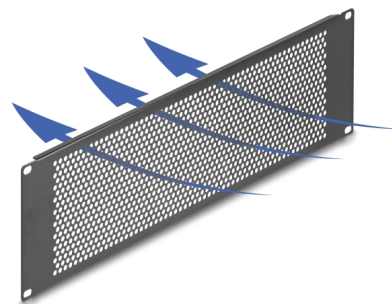

Delock Panneau aveugle 19" avec trous ronds, 3U, noir

Description

Ce panneau de Delock est approprié pour l'installation dans une armoire de réseau 19". Il ferme les zones ouvertes dans une armoire de réseau.

Ventilation optimale

Les trous intégrés assurent une circulation optimale de l'air dans l'armoire de réseau.

N° produit 67037

EAN: 4043619670376

Pays d'origine: China

Emballage: Box

Détails techniques

- Pour le montage d'une cabine de réseau 19", 3U
- Trous ronds pour la ventilation
- Couleur : noir
- Matière : métal
- Dimensions (LxlxH) : env. 482 x 133 x 11 mm

Contenu de l'emballage

- Panneau aveugle 19"
- 4 x vis
- 4 x écrous à cage
- 4 x rondelle

Image

General

Mounting type:	19 in
----------------	-------

Physical characteristics

Matériaux:	métal
Longueur:	482 mm
Width:	133 mm
Height:	11 m
Couleur:	noir