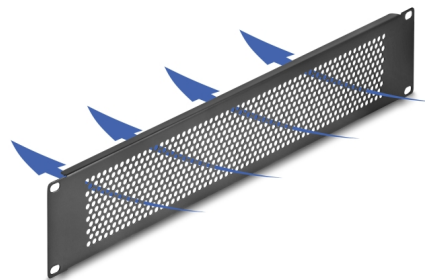

Delock Panou jaluză de 19" cu găuri rotunde 2U negru

Descriere scurta

Acest panou de la Delock este potrivit pentru instalarea într-un cabinet de rețea de 19". Închide zonele deschise în cabinetul de rețea.

Ventilație optimă

Orificiile integrate asigură o circulație optimă a aerului în dulapul de rețea.

Nr. 67036

EAN: 4043619670369

Țara de origine: China

Pachet: Box

Detalii tehnice

- Pentru montare în cabinet de rețea 19", 2U
- Orificii rotunde pentru ventilație
- Culoare: negru
- Material: metal
- Dimensiunii (LxlxÎ): aprox. 482 x 88 x 11 mm

Pachetul contine

- Panou orb de 19"
- 4 x șuruburi
- 4 x piulițe cușcă
- 4 x Șaibă

Imagini

General

Mounting type:	19 in
----------------	-------

Physical characteristics

Material:	metal
Lungime:	482 mm
Width:	88 mm
Height:	11 m
Colour:	negru