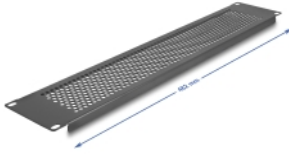

Delock Panou jaluză de 19" cu găuri rotunde 2U negru

Descriere scurta

Acest panou de la Delock este potrivit pentru instalarea într-un cabinet de rețea de 19". Închide zonele deschise în cabinetul de rețea.

Ventilație optimă

Orificiile integrate asigură o circulație optimă a aerului în dulapul de rețea.

Nr. 67036

EAN: 4043619670369

Țara de origine: China

Pachet: Box

Detalii tehnice

- Pentru montare în cabinet de rețea 19", 2U
- Orificii rotunde pentru ventilație
- Culoare: negru
- Material: metal
- Dimensiunii (LxlxÎ): aprox. 482 x 88 x 11 mm

Pachetul contine

- Panou orb de 19"
- 4 x șuruburi
- 4 x piulițe cușcă
- 4 x Șaibă

Imagini

General

Mounting type:	19 in
----------------	-------

Physical characteristics

Material:	metal
Lungime:	482 mm
Width:	88 mm
Height:	11 m
Colour:	negru