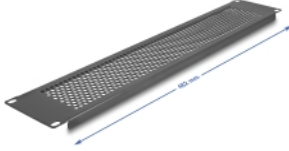

Delock Panel zaciemniający 19" z okrągłymi otworami 2U, czarny

Opis

Panel Delock nadaje się do instalacji w szafie sieciowej 19". Wypełnia puste półki w szafie.

Optymalna wentylacja

Zintegrowane otwory zapewniają optymalną cyrkulację powietrza w szafie sieciowej.

Numer artykułu 67036

EAN: 4043619670369

Kraj pochodzenia: China

Opakowanie: Box

Szczegóły techniczne

- Do montowania w szafie 19", 2U
- Okrągłe otwory wentylacyjne
- Kolor: czarny
- Materiał: metal
- Wymiary (DxSxW): ok. 482 x 88 x 11 mm

Zawartość opakowania

- Panel zaślepiający 19"
- 4 x śruby
- 4 x nakrętka klatkowa
- 4 x podkładka

Zdjęcia

General

Mounting type:	19 in
----------------	-------

Physical characteristics

Materiał:	metal
Długość:	482 mm
Width:	88 mm
Height:	11 m
Kolor:	czarny