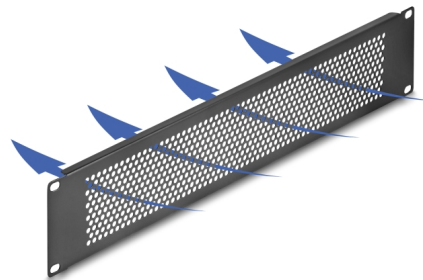

Delock 19" Τυφλός Πίνακας με στρόγγυλες οπές 2U σε μαύρο χρώμα

Περιγραφή

Αυτός ο πίνακας της Delock είναι κατάλληλος για εγκατάσταση σε πίνακα δικτύου 19". Κλείνει ανοιχτά σημεία του πίνακα δικτύου.

Βέλτιστος εξαερισμός

Οι ενσωματωμένες οπές διασφαλίζουν τη βέλτιστη κυκλοφορία αέρα στον πίνακα δικτύου.

Αρ. προϊόντος 67036

EAN: 4043619670369

Χώρα προέλευσης: China

Συσκευασία: Συσκευασία

Προδιαγραφές

- Για τοποθέτηση σε θάλαμο δικτύου 19", 2U
- Στρόγγυλες οπές για εξαερισμό
- Χρώμα: μαύρο
- Υλικό: μέταλλο
- Διαστάσεις (ΜxΠxΥ): περ. 482 x 88 x 11 mm

Περιεχόμενα συσκευασίας

- 19" τυφλός πίνακας
- 4 x βίδες
- 4 x έγκλειστα παξιμάδια
- 4 x Ροδέλα

Εικόνες

General

Mounting type:	19 in
----------------	-------

Physical characteristics

Υλικό:	μέταλλο
Μήκος:	482 mm
Width:	88 mm
Height:	11 mm
Χρώμα:	μαύρο