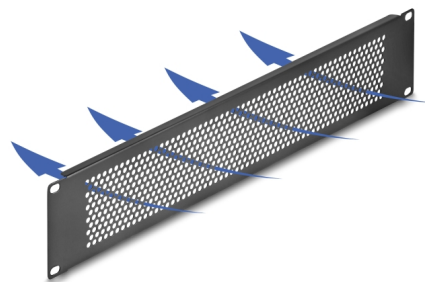

Delock Panneau aveugle 19" avec trous ronds, 2U, noir

Description

Ce panneau de Delock est approprié pour l'installation dans une armoire de réseau 19". Il ferme les zones ouvertes dans une armoire de réseau.

Ventilation optimale

Les trous intégrés assurent une circulation optimale de l'air dans l'armoire de réseau.

N° produit 67036

EAN: 4043619670369

Pays d'origine: China

Emballage: Box

Détails techniques

- Pour le montage d'une cabine de réseau 19", 2U
- Trous ronds pour la ventilation
- Couleur : noir
- Matière : métal
- Dimensions (LxlxH) : env. 482 x 88 x 11 mm

Contenu de l'emballage

- Panneau aveugle 19"
- 4 x vis
- 4 x écrous à cage
- 4 x rondelle