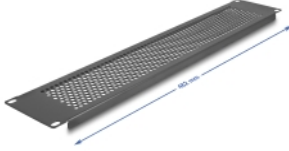

Delock Panel ciego de 19" con agujeros redondos 2U negro

Descripción

Este panel de Delock es adecuado para su instalación en un gabinete de red de 19". Cierra las zonas abiertas en el gabinete de red.

Ventilación óptima

Los orificios integrados garantizan una circulación de aire óptima en el gabinete de red.

Número de elemento 67036

EAN: 4043619670369

Pais de origen: China

Paquete: Box

Detalles técnicos

- Para montaje en gabinete de red de 19", 2U
- Orificios redondos para ventilación
- Color: negro
- Material: metal
- Dimensiones (LxANxAL): aprox. 482 x 88 x 11 mm

Contenido del paquete

- Panel ciego de 19"
- 4 x tornillo
- 4 x tuercas enjauladas
- 4 x arandela

Image

General

Mounting type:	19 in
----------------	-------

Physical characteristics

Material:	metal
Longitud:	482 mm
Width:	88 mm
Height:	11 m
Color:	negro