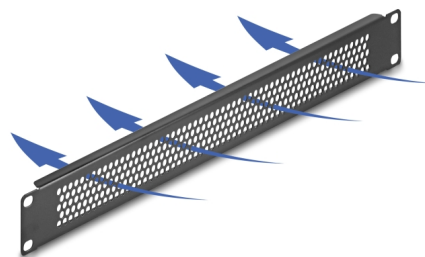

Delock Panou jaluză de 19" cu găuri rotunde 1U negru

Descriere scurta

Acest panou de la Delock este potrivit pentru instalarea într-un cabinet de rețea de 19". Închide zonele deschise în cabinetul de rețea.

Ventilație optimă

Orificiile integrate asigură o circulație optimă a aerului în dulapul de rețea.

Nr. 67035

EAN: 4043619670352

Țara de origine: China

Pachet: Box

Detalii tehnice

- Pentru montare în cabinet de rețea 19", 1U
- Orificii rotunde pentru ventilație
- Culoare: negru
- Material: metal
- Dimensiunii (LxlxÎ): aprox. 482 x 44 x 11 mm

Pachetul contine

- Panou orb de 19"
- 4 x șuruburi
- 4 x piulițe cușcă
- 4 x Șaibă

Imagini

General

Mounting type:	19 in
----------------	-------

Physical characteristics

Material:	metal
Lungime:	482 mm
Width:	44 mm
Height:	11 m
Colour:	negru