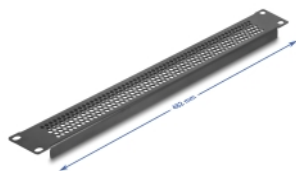

Delock Panou jaluză de 19" cu găuri rotunde 1U negru

Descriere scurta

Acest panou de la Delock este potrivit pentru instalarea într-un cabinet de rețea de 19". Închide zonele deschise în cabinetul de rețea.

Ventilație optimă

Orificiile integrate asigură o circulație optimă a aerului în dulapul de rețea.

Nr. 67035

EAN: 4043619670352

Țara de origine: China

Pachet: Box

Detalii tehnice

- Pentru montare în cabinet de rețea 19", 1U
- Orificii rotunde pentru ventilație
- Culoare: negru
- Material: metal
- Dimensiunii (LxlxÎ): aprox. 482 x 44 x 11 mm

Pachetul contine

- Panou orb de 19"
- 4 x șuruburi
- 4 x piulițe cușcă
- 4 x Șaibă

Imagini

General

Mounting type:	19 in
----------------	-------

Physical characteristics

Material:	metal
Lungime:	482 mm
Width:	44 mm
Height:	11 m
Colour:	negru