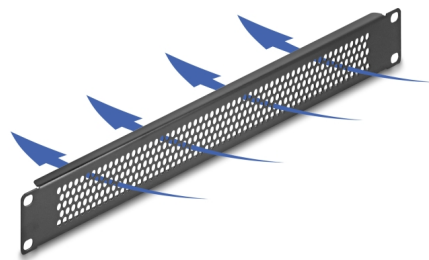

# Delock Panel zaciemniający 19" z okrągłymi otworami 1U, czarny

## Opis

Panel Delock nadaje się do instalacji w szafie sieciowej 19". Wypełnia puste półki w szafie.

### Optymalna wentylacja

Zintegrowane otwory zapewniają optymalną cyrkulację powietrza w szafie sieciowej.

## Szczegóły techniczne

- Do montowania w szafie 19", 1U
- Okrągłe otwory wentylacyjne
- Kolor: czarny
- Materiał: metal
- Wymiary (DxSxW): ok. 482 x 44 x 11 mm