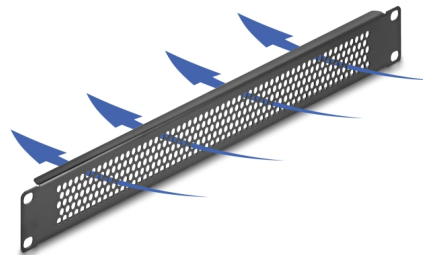

# Delock 19" Τυφλός Πίνακας με στρόγγυλες οπές 1U σε μαύρο χρώμα

## Περιγραφή

Αυτός ο πίνακας της Delock είναι κατάλληλος για εγκατάσταση σε πίνακα δικτύου 19". Κλείνει ανοιχτά σημεία του πίνακα δικτύου.

### Βέλτιστος εξαερισμός

Οι ενσωματωμένες οπές διασφαλίζουν τη βέλτιστη κυκλοφορία αέρα στον πίνακα δικτύου.

## Προδιαγραφές

- Για τοποθέτηση σε θάλαμο δικτύου 19", 1U
- Στρόγγυλες οπές για εξαερισμό
- Χρώμα: μαύρο
- Υλικό: μέταλλο
- Διαστάσεις (ΜxΠxΥ): περ. 482 x 44 x 11 mm