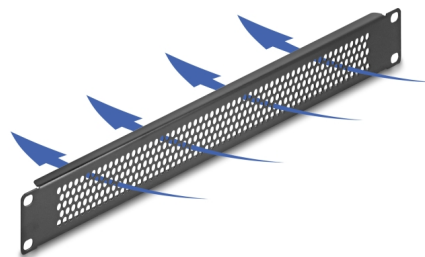

Delock Panneau aveugle 19" avec trous ronds, 1U, noir

Description

Ce panneau de Delock est approprié pour l'installation dans une armoire de réseau 19". Il ferme les zones ouvertes dans une armoire de réseau.

Ventilation optimale

Les trous intégrés assurent une circulation optimale de l'air dans l'armoire de réseau.

N° produit 67035

EAN: 4043619670352

Pays d'origine: China

Emballage: Box

Détails techniques

- Pour le montage d'une cabine de réseau 19", 1U
- Trous ronds pour la ventilation
- Couleur : noir
- Matière : métal
- Dimensions (LxlxH) : env. 482 x 44 x 11 mm

Contenu de l'emballage

- Panneau aveugle 19"
- 4 x vis
- 4 x écrous à cage
- 4 x rondelle

Image

General

Mounting type:	19 in
----------------	-------

Physical characteristics

Matériaux:	métal
Longueur:	482 mm
Width:	44 mm
Height:	11 m
Couleur:	noir