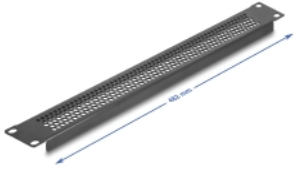

Delock Panneau aveugle 19" avec trous ronds, 1U, noir

Description

Ce panneau de Delock est approprié pour l'installation dans une armoire de réseau 19". Il ferme les zones ouvertes dans une armoire de réseau.

Ventilation optimale

Les trous intégrés assurent une circulation optimale de l'air dans l'armoire de réseau.

N° produit 67035

EAN: 4043619670352

Pays d'origine: China

Emballage: Box

Détails techniques

- Pour le montage d'une cabine de réseau 19", 1U
- Trous ronds pour la ventilation
- Couleur : noir
- Matière : métal
- Dimensions (LxlxH) : env. 482 x 44 x 11 mm

Contenu de l'emballage

- Panneau aveugle 19"
- 4 x vis
- 4 x écrous à cage
- 4 x rondelle

Image

General

Mounting type:	19 in
----------------	-------

Physical characteristics

Matériaux:	métal
Longueur:	482 mm
Width:	44 mm
Height:	11 m
Couleur:	noir