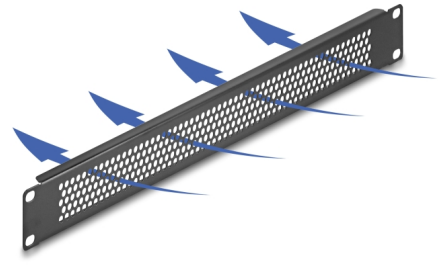

Delock Panel ciego de 19" con agujeros redondos 1U negro

Descripción

Este panel de Delock es adecuado para su instalación en un gabinete de red de 19". Cierra las zonas abiertas en el gabinete de red.

Ventilación óptima

Los orificios integrados garantizan una circulación de aire óptima en el gabinete de red.

Número de elemento 67035

EAN: 4043619670352

Pais de origen: China

Paquete: Box

Detalles técnicos

- Para montaje en gabinete de red de 19", 1U
- Orificios redondos para ventilación
- Color: negro
- Material: metal
- Dimensiones (LxANxAL): aprox. 482 x 44 x 11 mm

Contenido del paquete

- Panel ciego de 19"
- 4 x tornillo
- 4 x tuercas enjauladas
- 4 x arandela