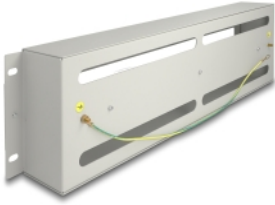

Delock 19" prekidna letva s poklopcem i DIN letvicom 3U, metalno siva

Opis

Ova letvica prekidača s integriranom DIN tračnicom tvrtke Delock može se montirati u ormar od 19 inča i može se koristiti kao sustav za montažu, npr. za napajanje, vijčane stezaljke i module sučelja.

S poklopcem i otvorom

Poklopac štiti povezane uređaje, a otvor omogućuje jednostavan pristup kabelu.

Predmet br. 67034

EAN: 4043619670345

Zemlja podrijetla: China

Pakiranje: Kutija

Tehnički podaci

- Za ugradnju u 19" mrežno kućište, 3U
- DIN vodilica od 35 mm
- S kabelskim ulazom
- Materijal: metal
- Boja: siv
- Mjere (DxŠxV): oko 482,6 x 133,4 x 61,0 mm

Sadržaj pakiranja

- 19" letvica prekidača
- Podna žica
- 4 x Vijci
- 4 x kavezne matice
- 4 x podloška

Slike

General

Mounting type:	19 in
----------------	-------

Physical characteristics

Materijal:	metal
Duljina:	482,6 mm
Width:	133,4 mm
Height:	61,0 mm
Boja:	siv