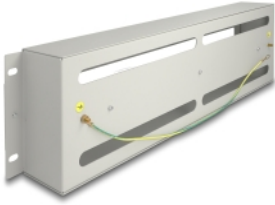

Delock 19" Jističová lišta s krytem a DIN lištou, 3U, kovově šedá

Popis

Tuto jističovou lištu s integrovanou lištou DIN značky Delock lze namontovat do 19" rozvaděče a používat jako montážní systém např. pro napájecí zdroje, šroubové koncovky a moduly různých rozhraní.

S krytem a otvorem

Kryt připojená zařízení chrání a otvor umožňuje snadný přístup kabelu.

Číslo produktu 67034

EAN: 4043619670345

Země původu: China

Balení: Box

Technické detaily

- K montáži do síťové skříně rozměru 19", 3U
- DIN lišta, rozměr 35 mm
- Se vstupem pro kabel
- Materiál: kov
- Barva: šedá
- Rozměry (DxŠxV): cca. 482,6 x 133,4 x 61,0 mm

Obsah balení

- 19" jističová lišta
- Zemnicí kabel
- 4 x Šroubky
- 4 x klecové matice
- 4 x podložka

Příslušenství

General

Mounting type:	19 in
----------------	-------

Physical characteristics

Materiál:	kov
Délka:	482,6 mm
Width:	133,4 mm
Height:	61,0 mm
Barva:	šedá