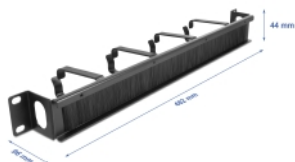

## Szczegóły techniczne

- Do montowania w szafie 19", 1U
- Panel, 4 haki
- Z bocznym wejściem kabla (DxG): ok. 30 x 20 mm
- Szczotki nylonowe
- Kolor: czarny
- Materiał: metal
- Wymiary (DxSxW): ok. 482,6 x 96,2 x 44,0 mm

## Physical characteristics

Materiał:	metal
Długość:	482,6 mm
Width:	96,2 mm
Height:	44,0 mm
Kolor:	czarny