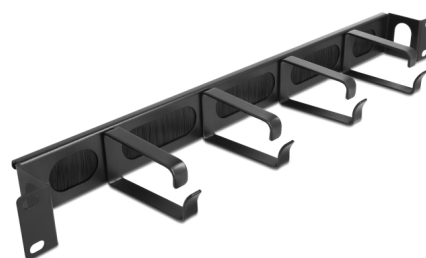

Delock Listwa szczotkowa do zarządzania kablami 19" z 4 haczykami i bocznym wejściem kablowym 1U, czarna

Opis

Pasek szczotkowy Delock nadaje się do instalacji w szafie sieciowej 19".

Właściwe ułożenie kabli

Kable sieciowe są po prostu prowadzone od przodu do tyłu, dzięki czemu widok na kable wewnątrz szafy sieciowej jest zasłonięty, a szafa sieciowa sprawia ogólne wrażenie uporządkowanego.

Z bocznym wejściem kabla

Panel z boku posiada otwór umożliwiający łatwy dostęp do kabli.

Układanie kabli, optymalna gospodarka nimi

Solidne haki pozwalają ułożyć kable poziomo.

Ochrona przed pyłem

Załączone szczotki nylonowe zapobiegają przedostawaniu się pyłu.

Numer artykułu 67033

EAN: 4043619670338

Kraj pochodzenia: China

Opakowanie: Box

Szczegóły techniczne

- Do montowania w szafie 19", 1U
- Panel, 4 haki
- Z bocznym wejściem kabla (DxG): ok. 30 x 20 mm
- Szczotki nylonowe
- Kolor: czarny
- Materiał: metal
- Wymiary (DxSxW): ok. 482,6 x 96,2 x 44,0 mm

Zawartość opakowania

- Pasek szczotkowy 19"
- 4 x Śruby