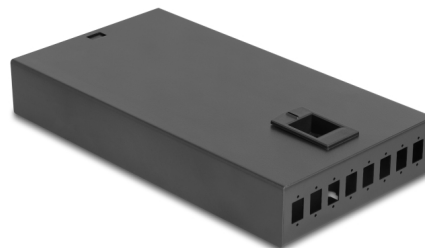

# Delock Optikai üvegszálás asztali csatlakozódoboz 8 port 8 x SC Simplex számára

## Leírás

A Delock optikai üvegszálás dobozhoz 8 SC Simplex csatlakozót lehet kapcsolni és falra szerelhető. Hátsó oldalán 2 kábelylélés található az optikai üvegszálak átvezetésére.

### Kötéstartó kazettával

A beépített toldó kazetta az egyedi üvegszálak átlátható szervezését teszi lehetővé, biztosítva az optikai jelek optimális továbbítását. Továbbá, a kazetta tökéletes mechanikai és fúziós kötéstartó.

## Műszaki adatok

- Falra szerelhető optikai üvegszálás doboz
- 8 bemenet SC Simplex kötésekhez
- Kábel bevezető a hátsó oldalon
- Kötéstartó kazettával
- Szín: fekete
- Burkolat anyaga: fém
- Méretek (HxSzxM): kb. 249,0 x 131,5 x 38,7 mm