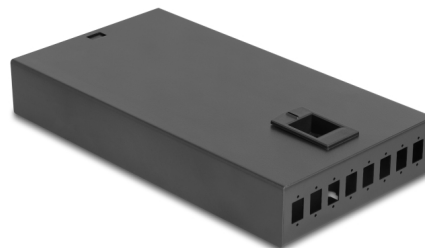

Delock Pulpit ze światłowodem, 8 portów dla 8 x SC Simplex

Opis

Skrzynka światłowodowa firmy Delock może pomieścić 8 łączników SC Simplex i może być używana do montażu na ścianie. Z tyłu znajdują się 2 wejścia kablowe do przeprowadzenia włókien optycznych.

Z kasetą na spawy

Zintegrowana kasetka spawów pozwala na czyste poprowadzenie poszczególnych włókien, zapewniając optymalną transmisję sygnałów optycznych. Ponadto kasetka jest idealna do spawania mechanicznego i elektrycznego.

Numer artykułu 67032

EAN: 4043619670321

Kraj pochodzenia: China

Opakowanie: Box

Szczegóły techniczne

- Skrzynka światłowodowa do montażu naściennego
- 8 sloty do połączeń SC Simplex
- Doprowadzenie kabla z tyłu
- Z kasetą na spawy
- Kolor: czarny
- Materiał obudowy: metal
- Wymiary (DxSxW): ok. 249,0 x 131,5 x 38,7 mm

Physical characteristics

Materiał obudowy:	metal
Długość:	249,0 mm
Width:	131,5 mm
Height:	38,7 mm
Kolor:	czarny