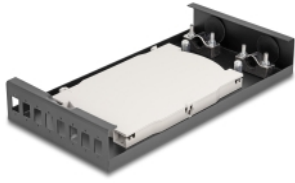

Delock Pulpit ze światłowodem, 8 portów dla 8 x SC Simplex

Opis

Skrzynka światłowodowa firmy Delock może pomieścić 8 łączników SC Simplex i może być używana do montażu na ścianie. Z tyłu znajdują się 2 wejścia kablowe do przeprowadzenia włókien optycznych.

Z kasetą na spawy

Zintegrowana kasetka spawów pozwala na czyste poprowadzenie poszczególnych włókien, zapewniając optymalną transmisję sygnałów optycznych. Ponadto kasetka jest idealna do spawania mechanicznego i elektrycznego.

Numer artykułu 67032

EAN: 4043619670321

Kraj pochodzenia: China

Opakowanie: Box

Szczegóły techniczne

- Skrzynka światłowodowa do montażu naściennego
- 8 sloty do połączeń SC Simplex
- Doprowadzenie kabla z tyłu
- Z kasetą na spawy
- Kolor: czarny
- Materiał obudowy: metal
- Wymiary (DxSxW): ok. 249,0 x 131,5 x 38,7 mm

Zawartość opakowania

- Łącznica światłowodowa
- 12 x rurka termokurczliwa
- 16 x śruby 65,9 x 2,2 mm
- 2 x śruby 24,2 x 4,0 mm
- 2 x szpilka

Zdjęcia

General

Mounting type:	Montaż naścienny
----------------	------------------