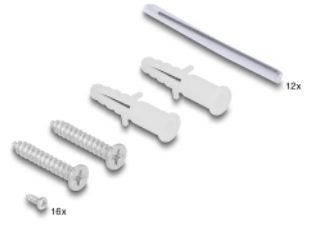

Z kasetą na spawy

Zintegrowana kasetka spawów pozwala na czyste poprowadzenie poszczególnych włókien, zapewniając optymalną transmisję sygnałów optycznych. Ponadto kasetka jest idealna do spawania mechanicznego i elektrycznego.

Numer artykułu 67032

EAN: 4043619670321

Kraj pochodzenia: China

Opakowanie: Box

Szczegóły techniczne

- Skrzynka światłowodowa do montażu naściennego
- 8 sloty do połączeń SC Simplex
- Doprowadzenie kabla z tyłu
- Z kasetą na spawy
- Kolor: czarny
- Materiał obudowy: metal
- Wymiary (DxSxW): ok. 249,0 x 131,5 x 38,7 mm

Zawartość opakowania

- Łącznica światłowodowa
- 12 x rurka termokurczliwa
- 16 x śruby 65,9 x 2,2 mm
- 2 x śruby 24,2 x 4,0 mm
- 2 x szpilka

Zdjęcia

General

Mounting type:	Montaż naścienny
----------------	------------------

Physical characteristics

Materiał obudowy:	metal
Długość:	249,0 mm
Width:	131,5 mm
Height:	38,7 mm
Kolor:	czarny