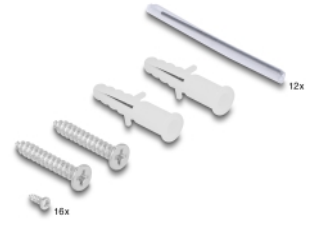

S ladicom za spajanje

Integrirana kazeta za spajanje omogućuje čisto usmjeravanje pojedinačnih vlakana, osiguravajući optimalan prijenos optičkih signala. Osim toga, ladica je savršena za mehaničko spajanje i spajanje fuzijom.

Predmet br. 67032

EAN: 4043619670321

Zemlja podrijetla: China

Pakiranje: Kutija

Tehnički podaci

- Kutija s optičkim vlaknima za montažu na zid
- 8 utora za SC Simplex spojke
- Uvodnica kabela sa stražnje strane
- S ladicom za spajanje
- Boja: crno
- Materijal kućišta: metalna
- Mjere (DxŠxV): oko 249,0 x 131,5 x 38,7 mm

Sadržaj pakiranja

- Priključna kutija s optičkim vlaknima
- 12 x termoskupljajuće crijevo
- 16 x vijka 65,9 x 2,2 mm
- 2 x vijka 24,2 x 4,0 mm
- 2 x tiple

Slike

General

Mounting type:	Postavljanje na zid
----------------	---------------------

Physical characteristics

Materijal kućišta:	metal
Duljina:	249,0 mm
Width:	131,5 mm
Height:	38,7 mm
Boja:	crne