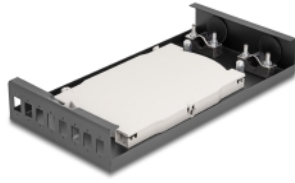

Delock Scatola terminale da tavolo in fibra ottica a 8 porte per 8 x SC Simplex

Descrizione

La scatola per fibre ottiche Delock può ospitare 8 accoppiatori SC Simplex e può essere utilizzata per il montaggio a parete. Sul lato posteriore sono presenti 2 ingressi per il passaggio delle fibre ottiche.

Con cassetta di giunzione

La cassetta di giunzione integrata consente l'instradamento pulito delle singole fibre, garantendo una trasmissione ottimale dei segnali ottici. Inoltre, la cassetta è perfetta per la giunzione meccanica e la giunzione a fusione.

Articolo n. 67032

EAN: 4043619670321

Paese di origine: China

Pacchetto: Box

Dettagli tecnici

- Scatola per fibre ottiche per il montaggio a parete
- 8 slot per attacchi SC Simplex
- Passacavi sul lato posteriore
- Con cassetta di giunzione
- Colore: nero
- Materiale custodia: metallo
- Dimensioni (LxPxA): ca. 249,0 x 131,5 x 38,7 mm

Contenuto della confezione

- Scatola di connessione in fibra ottica
- 12 x tubo termoretraibile
- 16 x viti 65,9 x 2,2 mm
- 2 x viti 24,2 x 4,0 mm
- 2 x tassello

Immagini

General

Mounting type:	Montaggio a parete
----------------	--------------------