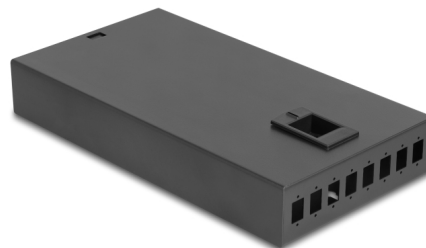

Delock Scatola terminale da tavolo in fibra ottica a 8 porte per 8 x SC Simplex

Descrizione

La scatola per fibre ottiche Delock può ospitare 8 accoppiatori SC Simplex e può essere utilizzata per il montaggio a parete. Sul lato posteriore sono presenti 2 ingressi per il passaggio delle fibre ottiche.

Con cassetta di giunzione

La cassetta di giunzione integrata consente l'instradamento pulito delle singole fibre, garantendo una trasmissione ottimale dei segnali ottici. Inoltre, la cassetta è perfetta per la giunzione meccanica e la giunzione a fusione.

Articolo n. 67032

EAN: 4043619670321

Paese di origine: China

Pacchetto: Box

Dettagli tecnici

- Scatola per fibre ottiche per il montaggio a parete
- 8 slot per attacchi SC Simplex
- Passacavi sul lato posteriore
- Con cassetta di giunzione
- Colore: nero
- Materiale custodia: metallo
- Dimensioni (LxPxA): ca. 249,0 x 131,5 x 38,7 mm

Physical characteristics

Materiale custodia:	metallo
Lunghezza:	249,0 mm
Width:	131.5 mm
Height:	38,7 mm
Colour:	nero