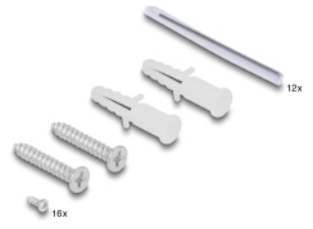

Delock Scatola terminale da tavolo in fibra ottica a 8 porte per 8 x SC Simplex

Descrizione

La scatola per fibre ottiche Delock può ospitare 8 accoppiatori SC Simplex e può essere utilizzata per il montaggio a parete. Sul lato posteriore sono presenti 2 ingressi per il passaggio delle fibre ottiche.

Articolo n. 67032

EAN: 4043619670321

Paese di origine: China

Pacchetto: Box

Dettagli tecnici

- Scatola per fibre ottiche per il montaggio a parete
- 8 slot per attacchi SC Simplex
- Passacavi sul lato posteriore
- Con cassetta di giunzione
- Colore: nero
- Materiale custodia: metallo
- Dimensioni (LxPxA): ca. 249,0 x 131,5 x 38,7 mm

Contenuto della confezione

- Scatola di connessione in fibra ottica
- 12 x tubo termoretraibile
- 16 x viti 65,9 x 2,2 mm
- 2 x viti 24,2 x 4,0 mm
- 2 x tassello

Immagini

General

Mounting type:	Montaggio a parete
----------------	--------------------

Physical characteristics

Materiale custodia:	metallo
Lunghezza:	249,0 mm
Width:	131.5 mm
Height:	38,7 mm
Colour:	nero