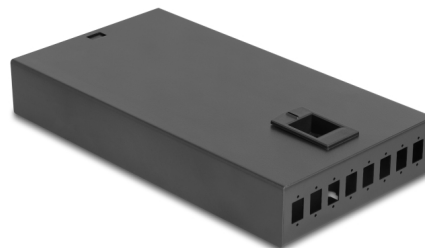

Delock Επιτραπέζιο Κιβώτιο Ακροδεκτών Οπτικής Ίνας 8 Θυρών για 8 x SC Simplex

Περιγραφή

Αυτό το κουτί οπτικής ίνας της Delock μπορεί να φιλοξενήσει 8 SC Simplex ζεύκτες και μπορεί να χρησιμοποιηθεί για τοποθέτηση σε τοίχο. Πλευρικά υπάρχουν 2 υποδοχές καλωδίων για την διαμέσου τροφοδοσία των οπτικών ινών.

Με κασέτα σύνδεσης

Η ενσωματωμένη κασέτα σύνδεσης επιτρέπει την καθαρή δρομολόγηση μεμονωμένων ινών, διασφαλίζοντας τη βέλτιστη μετάδοση οπτικών σημάτων. Επιπρόσθετα, η κασέτα είναι ιδανική για μηχανική ένωση και ένωση με τήξη.

Αρ. προϊόντος 67032

EAN: 4043619670321

Χώρα προέλευσης: China

Συσκευασία: Συσκευασία

Προδιαγραφές

- Κουτί οπτικής ίνας για τοποθέτηση σε τοίχο
- 8 υποδοχές για σύζευξη SC Simplex
- Τροφοδοσία καλωδίου πλευρικά
- Με κασέτα σύνδεσης
- Χρώμα: μαύρο
- Υλικό περιβλήματος: μεταλλική
- Διαστάσεις (ΜxΠxΥ): περ. 249,0 x 131,5 x 38,7 mm

Physical characteristics

Υλικό περιβλήματος:	μέταλλο
Μήκος:	249,0 mm
Width:	131,5 mm
Height:	38,7 mm
Χρώμα:	μαύρο