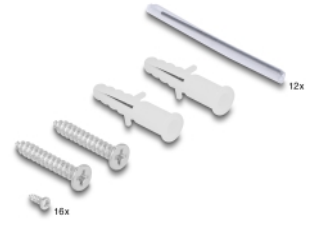

Με κασέτα σύνδεσης

Η ενσωματωμένη κασέτα σύνδεσης επιτρέπει την καθαρή δρομολόγηση μεμονωμένων ινών, διασφαλίζοντας τη βέλτιστη μετάδοση οπτικών σημάτων. Επιπρόσθετα, η κασέτα είναι ιδανική για μηχανική ένωση και ένωση με τήξη.

Αρ. προϊόντος 67032

EAN: 4043619670321

Χώρα προέλευσης: China

Συσκευασία: Συσκευασία

Προδιαγραφές

- Κουτί οπτικής ίνας για τοποθέτηση σε τοίχο
- 8 υποδοχές για σύζευξη SC Simplex
- Τροφοδοσία καλωδίου πλευρικά
- Με κασέτα σύνδεσης
- Χρώμα: μαύρο
- Υλικό περιβλήματος: μεταλλική
- Διαστάσεις (ΜxΠxΥ): περ. 249,0 x 131,5 x 38,7 mm

Περιεχόμενα συσκευασίας

- Κουτί σύνδεσης οπτικών ινών
- 12 x Θερμοσυστελλόμενος σωλήνας
- 16 x βίδες 65,9 x 2,2 mm
- 2 x βίδες 24,2 x 4,0 mm
- 2 x πείρος

Εικόνες

General

Mounting type:	Τοποθέτηση σε τοίχο
----------------	---------------------

Physical characteristics

Υλικό περιβλήματος:	μέταλλο
Μήκος:	249,0 mm
Width:	131,5 mm
Height:	38,7 mm
Χρώμα:	μαύρο