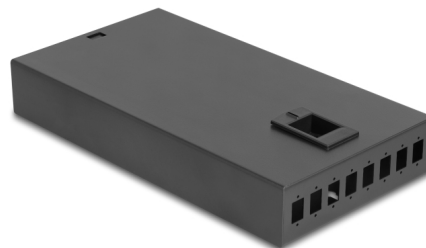

# Delock Boitier de jonction de bureau de fibre optique, 8 ports pour 8 x SC Simplex

## Description

Le boîtier de fibre optique de Delock peut recevoir 8 coupleurs SC Simplex et peut être monté au mur. A l'arrière se trouvent deux entrées de câble pour le passage des fibres optiques.

### Avec cassette d'épissure

La cassette d'épissures intégrée permet d'amener proprement des fibres optiques, ce qui assure la transmission optimale des signaux optiques. En outre, la cassette est parfaite pour les épissures mécaniques et les épissures soudées.

## Détails techniques

- Boîtier de fibre optique à monter au mur
- 8 fentes pour couplage SC Simplex
- Passage de câble à l'arrière
- Avec cassette d'épissure
- Couleur : noir
- Matériau du boîtier : métal
- Dimensions (LxlxH) : env. 249,0 x 131,5 x 38,7 mm