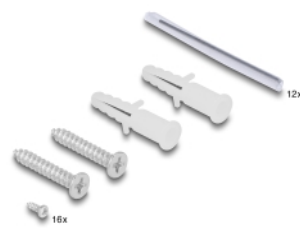

Se spojovací kazetou

Integrovaná spojovací kazeta umožňuje čistě vést jednotlivá vlákna a zaručit tak optimální přenos optických signálů. Kromě toho je kazeta vhodná k mechanickému spojování a spojování svařováním.

Číslo produktu 67032

EAN: 4043619670321

Země původu: China

Balení: Box

Technické detaily

- Optická krabice k montáži na stěnu
- 8 sloty pro spojky SC Simplex
- Průvlak pro kabel na zadní straně
- Se spojovací kazetou
- Barva: černá
- Materiál pouzdra: kovová
- Rozměry (DxŠxV): cca. 249,0 x 131,5 x 38,7 mm

Obsah balení

- Optická spojovací skříň
- 12 x trubice smršťující se s teplem
- 16 x šroubky 65,9 x 2,2 mm
- 2 x šroubky 24,2 x 4,0 mm
- 2 x hmoždinky

Příslušenství

General

Mounting type:	Montáž na zeď
----------------	---------------

Physical characteristics

Materiál pouzdra:	kov
Délka:	249,0 mm
Width:	131,5 mm
Height:	38,7 mm
Barva:	černá