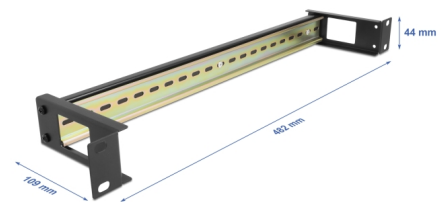

Delock 19" DIN-skenepanel med sidokabelinföring 1U svart

Beskrivning

DIN-skenepanel från Delock kan monteras i ett 19"-skåp och användas som ett montagesystem, t.ex. för nätaggregat, skruvplintar och gränssnittsmoduler.

Med sidokabelingång

På sidan är panelen utrustad med en öppning för enkel kabelåtkomst.

Artikelnummer 67031

EAN: 4043619670314

Ursprungsland: China

Paket: Låda

Specifikationer

- För montering i 19" nätverkskabinett, 1U
- DIN-skena 35 mm
- Med sidokabelingång
- Material: metall
- Färg: svart
- Mått (LxBxH): ca 482,6 x 109,0 x 44,4 mm

Paketets innehåll

- 19" DIN-skenepanel
- 4 x Skruvar
- 4 x korgmuttrar
- 4 x bricka