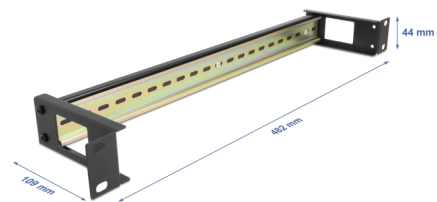

Delock Panou cu șină DIN de 19" cu intrare laterală pentru cabluri 1U negru

Descriere scurta

Acest panou pentru șină DIN de la Delock poate fi montat într-un dulap de 19" și poate fi utilizat ca sistem de montare, de exemplu, pentru surse de alimentare, terminale cu șuruburi și module de interfață.

Cu intrare cablu lateral

Pe partea laterală, panoul este prevăzut cu o deschidere pentru a permite accesul ușor la cabluri.

Nr. 67031

EAN: 4043619670314

Țara de origine: China

Pachet: Box

Detalii tehnice

- Pentru montare în cabinet de rețea 19", 1U
- Șină DIN 35 mm
- Cu intrare cablu lateral
- Material: metal
- Culoare: negru
- Dimensiunii (Lxlxl): aprox. 482,6 x 109,0 x 44,4 mm

Pachetul contine

- Panou pentru șină DIN 19"
- 4 x Șuruburi
- 4 x piulițe cușcă
- 4 x Șaibă

Imagini

General

Mounting type:	19 in
----------------	-------

Physical characteristics

Material:	metal
Lungime:	482,6 mm
Width:	109 mm
Height:	44,4 mm
Colour:	negru