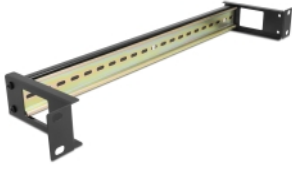

Delock Panou cu șină DIN de 19" cu intrare laterală pentru cabluri 1U negru

Descriere scurta

Acest panou pentru șină DIN de la Delock poate fi montat într-un dulap de 19" și poate fi utilizat ca sistem de montare, de exemplu, pentru surse de alimentare, terminale cu șuruburi și module de interfață.

Cu intrare cablu lateral

Pe partea laterală, panoul este prevăzut cu o deschidere pentru a permite accesul ușor la cabluri.

Nr. 67031

EAN: 4043619670314

Țara de origine: China

Pachet: Box

Detalii tehnice

- Pentru montare în cabinet de rețea 19", 1U
- Șină DIN 35 mm
- Cu intrare cablu lateral
- Material: metal
- Culoare: negru
- Dimensiunii (Lxlxl): aprox. 482,6 x 109,0 x 44,4 mm

Pachetul contine

- Panou pentru șină DIN 19"
- 4 x Șuruburi
- 4 x piulițe cușcă
- 4 x Șaibă

Imagini

General

Mounting type:	19 in
----------------	-------

Physical characteristics

Material:	metal
Lungime:	482,6 mm
Width:	109 mm
Height:	44,4 mm
Colour:	negru