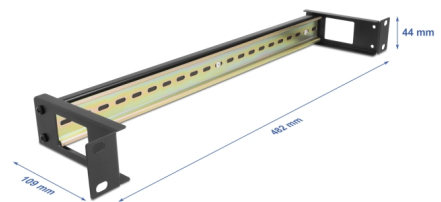

Delock 19" DIN tračnica ploča s bočnim ulazom za kabel 1U crna

Opis

DIN vodilica tvrtke Delock može se ugraditi u 19-inčni ormarić i može se koristiti kao montažni sustav, npr. za napajanje, navojne priključke i module sučelja.

S bočnim ulazom za kabel

Na bočnoj strani, ploča je opremljena otvorom za lak pristup kabeleu.

Predmet br. 67031

EAN: 4043619670314

Zemlja podrijetla: China

Pakiranje: Kutija

Tehnički podaci

- Za ugradnju u 19" mrežno kućište, 1U
- DIN vodilica od 35 mm
- S bočnim ulazom kabela
- Materijal: metal
- Boja: crno
- Mjere (DxŠxV): oko 482,6 x 109,0 x 44,4 mm

Sadržaj pakiranja

- 19" ploča s DIN vodilicom
- 4 x Vijci
- 4 x kavezne matice
- 4 x podloška

Slike

General

Mounting type:	19 in
----------------	-------

Physical characteristics

Materijal:	metal
Duljina:	482,6 mm
Width:	109 mm
Height:	44,4 mm
Boja:	crne