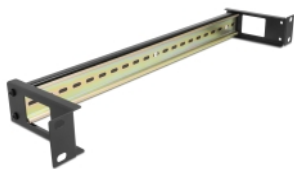

Delock 19" DIN tračnica ploča s bočnim ulazom za kabel 1U crna

Opis

DIN vodilica tvrtke Delock može se ugraditi u 19-inčni ormarić i može se koristiti kao montažni sustav, npr. za napajanje, navojne priključke i module sučelja.

S bočnim ulazom za kabel

Na bočnoj strani, ploča je opremljena otvorom za lak pristup kabeleu.

Predmet br. 67031

EAN: 4043619670314

Zemlja podrijetla: China

Pakiranje: Kutija

Tehnički podaci

- Za ugradnju u 19" mrežno kućište, 1U
- DIN vodilica od 35 mm
- S bočnim ulazom kabela
- Materijal: metal
- Boja: crno
- Mjere (DxŠxV): oko 482,6 x 109,0 x 44,4 mm

Sadržaj pakiranja

- 19" ploča s DIN vodilicom
- 4 x Vijci
- 4 x kavezne matice
- 4 x podloška

Slike

General

Mounting type:	19 in
----------------	-------

Physical characteristics

Materijal:	metal
Duljina:	482,6 mm
Width:	109 mm
Height:	44,4 mm
Boja:	crne