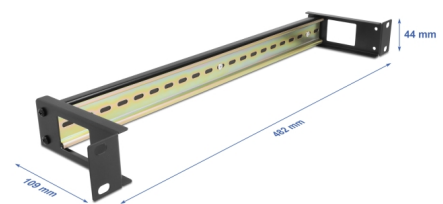

Delock 19" Panel na lištu DIN s bočním vstupem pro kabel, 1U, černý

Popis

Tento kolejnicový panel dle normy DIN, značky Delock, lze namontovat do skříně rozměru 19" a používat jej jako montážní systém například pro napájecí zařízení, šroubové koncovky a moduly rozhraní.

S bočním vstupem pro kabel

Na boční straně je panel vybaven otvorem umožňujícím snadný přístup pro kabel.

Číslo produktu 67031

EAN: 4043619670314

Země původu: China

Balení: Box

Technické detaily

- K montáži do síťové skříně rozměru 19", 1U
- DIN lišta, rozměr 35 mm
- S bočním vstupem pro kabel
- Materiál: kov
- Barva: černá
- Rozměry (DxŠxV): cca. 482,6 x 109,0 x 44,4 mm

Obsah balení

- Kolejnicový panel rozměru 19" dle DIN
- 4 x Šroubky
- 4 x klecové matice
- 4 x podložka

Příslušenství

General

Mounting type:	19 in
----------------	-------

Physical characteristics

Materiál:	kov
Délka:	482,6 mm
Width:	109 mm
Height:	44,4 mm
Barva:	černá