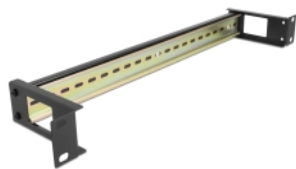

Delock 19" Panel na lištu DIN s bočním vstupem pro kabel, 1U, černý

Popis

Tento kolejnicový panel dle normy DIN, značky Delock, lze namontovat do skříně rozměru 19" a používat jej jako montážní systém například pro napájecí zařízení, šroubové koncovky a moduly rozhraní.

S bočním vstupem pro kabel

Na boční straně je panel vybaven otvorem umožňujícím snadný přístup pro kabel.

Číslo produktu 67031

EAN: 4043619670314

Země původu: China

Balení: Box

Technické detaily

- K montáži do síťové skříně rozměru 19", 1U
- DIN lišta, rozměr 35 mm
- S bočním vstupem pro kabel
- Materiál: kov
- Barva: černá
- Rozměry (DxŠxV): cca. 482,6 x 109,0 x 44,4 mm

Obsah balení

- Kolejnicový panel rozměru 19" dle DIN
- 4 x Šroubky
- 4 x klecové matice
- 4 x podložka

Příslušenství

General

Mounting type:	19 in
----------------	-------

Physical characteristics

Materiál:	kov
Délka:	482,6 mm
Width:	109 mm
Height:	44,4 mm
Barva:	černá