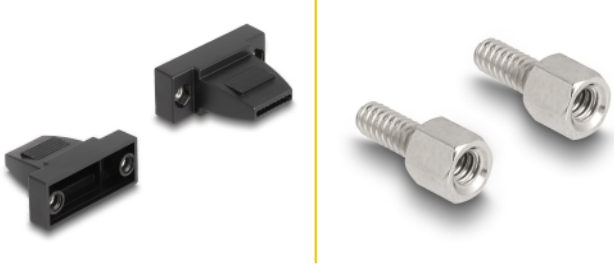

Delock D-Sub-hus för 9-stifts hane / hona, hus i plast för flatkabel

Beskrivning

Hölje från Delock som kan användas för gör-det-själv-installation av D-Sub 9-anlutningar för att skydda dem från smuts eller skada.

Artikelnummer 67025

EAN: 4043619670253

Ursprungsland: Taiwan,
Republic of China

Paket: Poly bag

Specifikationer

- Passar för D-Sub9 hane och hona-anlutningar
- Med kabeluttag för plattkabel
- Höljets material: plast
- Färg: svart
- Mått (LxBxH): ca 32 x 25 x 14 mm

Paketets innehåll

- Hölje
- 2 x skruvar

Bilder

Physical characteristics

Höljets material:	Plast
Längd:	32 mm
Width:	25 mm
Height:	14 mm
Färg:	svart
Kabeldiameter:	11 m