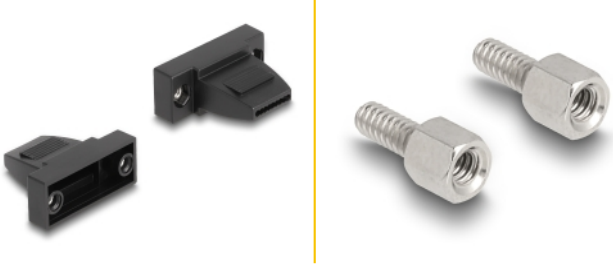

Delock Obudowa D-Sub do 9-pinowej plastikowej obudowy męskiej / żeńskiej do kabla płaskiego

Opis

Obudowa Delock nadaje się złączy hobbystycznych instalacji D-Sub-D 9 dla ochrony przez zabrudzeniem.

Numer artykułu 67025

EAN: 4043619670253

Kraj pochodzenia:
Taiwan, Republic of
China

Opakowanie: Poly bag

Szczegóły techniczne

- Nadają się do męskich i żeńskich złączy D-Sub9
- Z wyjściem kablowym dla kabla płaskiego
- Materiał obudowy: tworzywo sztuczne
- Kolor: czarny
- Wymiary (DxSxW): ok. 32 x 25 x 14 mm

Zawartość opakowania

- Obudowa
- 2 x śruby

Zdjęcia

Physical characteristics

Materiał obudowy:	Plastik
Długość:	32 mm
Width:	25 mm
Height:	14 mm
Kolor:	czarny
Średnica kabla:	11 m