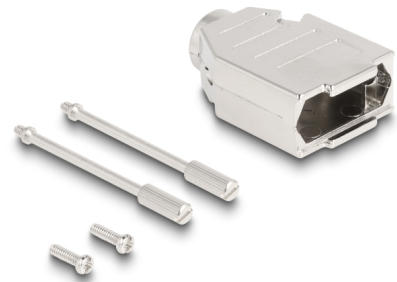

Delock D-Sub-hus för 9-stifts hane / hona

Beskrivning

Hölje från Delock som kan användas för gör-det-själv-installation av D-Sub 9-anslutningar för att skydda dem från smuts eller skada.

Artikelnummer 67024

EAN: 4043619670246

Ursprungsland: Taiwan,
Republic of China

Paket: Poly bag

Specifikationer

- Passar för D-Sub9 hane och hona-anslutningar
- Med kabelutgång för rund kabel
- För kabeldiameter: 11 mm
- Höljets material: plast
- Mått (LxBxH): ca 46 x 31 x 16 mm

Paketets innehåll

- Hölje
- 2 x låsskruvar
- 2 x skruvar

Bilder

Physical characteristics

Höljets material:	Plast
Längd:	46 mm
Width:	31 mm
Height:	16 mm
Kabeldiameter:	11 m