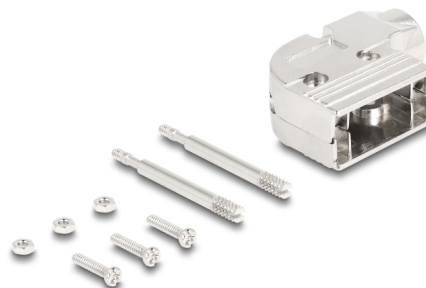

Delock Logement D-Sub pour 9 broches mâle / femelle angulé 90°

Description

Ce logement de Delock peut être utilisé pour l'installation de D-Sub à 9 connecteurs pour les protéger de la saleté et des dommages.

N° produit 67023

EAN: 4043619670239

Pays d'origine: Taiwan,
Republic of China

Emballage: Poly bag

Détails techniques

- Approprié pour connecteurs D-Sub 9 mâles et femelles
- Avec sortie pour câble rond
- Pour des câbles de 6 à 11 mm de diamètre
- 2 orifices de montage
- Pas du trou de vis : env. 25 mm
- Matériau du boîtier : plastique
- Dimensions (LxIxH) : env. 47 x 33 x 16 mm

Contenu de l'emballage

- Logement
- 2 x vis de verrouillage
- 3 x vis
- 3 x écrous

Image

Physical characteristics

Matériau du boîtier :	Plastique
Longueur:	47 mm
Width:	33 mm
Height:	16 mm
Diamètre du câble:	6 - 11 mm