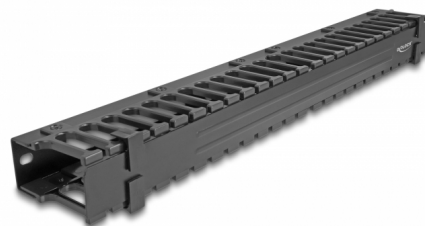

## Descriere scurta

Acest panou de gestionare a direcției de la Delock se potrivește pentru instalarea într-o stație de încărcare de 19".

### Capac detașabil pentru o gestionare optimă a cablurilor

Partea frontală detașabilă ascunde cablurile libere și le protejează de deteriorare.

### Cu intrare pentru cablu

Pe partea din spate, panoul de patch-uri este echipat cu trei deschideri pentru a permite accesul ușor la cablu și rutarea ordonată a cablurilor.

**Nr. 67022**

EAN: 4043619670222

## Detalii tehnice

- Pentru montare în cabinet de rețea 19", 1U
- Capac detașabil
- Față cu trei deschideri (120 x 20 mm)
- Culoare: negru
- Material: metal / plastic
- Dimensiunii (Lxlxl): aprox. 482,6 x 71,1 x 42,5 mm