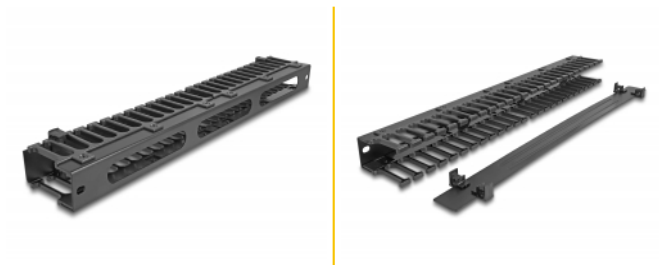

Delock Panel do prowadzenia kabli 19" z 3 otworami 1U czarny

Opis

Panel przepustowy Delock nadaje się do instalacji w szafie sieciowej 19".

Właściwe ułożenie kabli

Kable sieciowe są prowadzone zwyczajnie od frontu to tyłu, tak że widok kabli wewnątrz szafy jest przesłonięty a szafa pozostawia wrażenie porządku.

Zdemowana osłona dla pozwala łatwiej ogarnąć kable

Zdemowalny panel frontowy ukrywa kable i zabezpiecza przed uszkodzeniami.

Z wejściem kablowym

Z tyłu panel krosowniczy wyposażony jest w trzy otwory umożliwiające łatwy dostęp do kabli i uporządkowane prowadzenie kabli.

Numer artykułu 67022

EAN: 4043619670222

Kraj pochodzenia: China

Opakowanie: Box

Szczegóły techniczne

- Do montowania w szafie 19", 1U
- Zdemowalna osłona
- Przód z trzema otworami (120 x 20 mm)
- Kolor: czarny
- Materiał: metal / tworzywo sztuczne
- Wymiary (DxSxW): ok. 482,6 x 71,1 x 42,5 mm

Zawartość opakowania

- 19" panel przepustowy

Zdjęcia

General

Mounting type:	19 in
----------------	-------

Physical characteristics

Materiał:	metal / tworzywo sztuczne
Długość:	482,6 mm
Width:	71,1 mm
Height:	42,5 mm
Kolor:	czarny