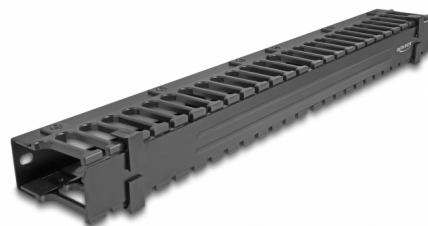

Delock Panel do prowadzenia kabli 19" z 3 otworami 1U czarny

Opis

Panel przepustowy Delock nadaje się do instalacji w szafie sieciowej 19".

Właściwe ułożenie kabli

Kable sieciowe są prowadzone zwyczajnie od frontu to tyłu, tak że widok kabli wewnątrz szafy jest przesłonięty a szafa pozostawia wrażenie porządku.

Zdemowana osłona dla pozwala łatwiej ogarnąć kable

Zdemowalny panel frontowy ukrywa kable i zabezpiecza przed uszkodzeniami.

Z wejściem kablowym

Z tyłu panel krosowniczy wyposażony jest w trzy otwory umożliwiające łatwy dostęp do kabli i uporządkowane prowadzenie kabli.

Numer artykułu 67022

EAN: 4043619670222

Kraj pochodzenia: China

Opakowanie: Box

Szczegóły techniczne

- Do montowania w szafie 19", 1U
- Zdemowalna osłona
- Przód z trzema otworami (120 x 20 mm)
- Kolor: czarny
- Materiał: metal / tworzywo sztuczne
- Wymiary (DxSxW): ok. 482,6 x 71,1 x 42,5 mm

Zawartość opakowania

- 19" panel przepustowy

Zdjęcia

General

Mounting type:	19 in
----------------	-------

Physical characteristics

Materiał:	metal / tworzywo sztuczne
Długość:	482,6 mm
Width:	71,1 mm
Height:	42,5 mm
Kolor:	czarny