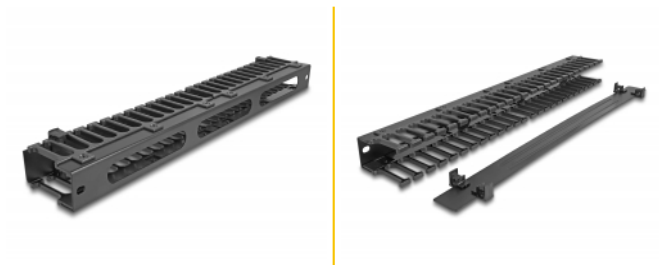

Delock Pannello di gestione dei cavi da 19" con 3 aperture 1U nero

Descrizione

Questo pannello di routing Delock è adatto per l'installazione in un armadio di rete da 19".

Corretta posa dei cavi

I cavi di rete vengono semplicemente fatti passare dalla parte anteriore a quella posteriore, così i cavi non sono visualizzabili all'interno dell'armadio di rete, che appare ordinato

Coperchio rimovibile per una gestione ottimale dei cavi

Il pannello frontale rimovibile nasconde i cavi liberi e li protegge da eventuali danni.

Con ingresso cavo

Sul lato posteriore, il pannello patch è dotato di tre aperture per consentire un facile accesso ai cavi e un passaggio ordinato degli stessi.

Articolo n. 67022

EAN: 4043619670222

Paese di origine: China

Pacchetto: Box

Dettagli tecnici

- Per il montaggio in un armadio di rete da 19", 1U
- Coperchio rimovibile
- Parte anteriore con tre aperture (120 x 20 mm)
- Colore: nero
- Materiale: metallo / plastica
- Dimensioni (LxPxA): ca. 482,6 x 71,1 x 42,5 mm

Contenuto della confezione

- 19" pannello di routing

Immagini

General

Mounting type:	19 in
----------------	-------

Physical characteristics

Material:	metallo / plastica
Lunghezza:	482,6 mm
Width:	71,1 mm
Height:	42,5 mm
Colour:	nero