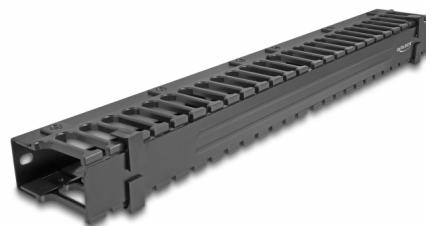

Delock Panneau de routage de câbles 19" avec 3 ouvertures, 1 unité, noir

Description

Cette goulotte de Delock est appropriée pour être installée dans une armoire de réseau 19".

Disposition correcte des câbles

Les câbles du réseau sont simplement dirigés de l'avant vers l'arrière, ainsi, la vue sur les câbles à l'intérieur de l'armoire de réseau est bloquée, et l'armoire de réseau donne l'impression générale d'être bien ordonnée.

Couvercle amovible pour une gestion optimale des câbles

Le capot amovible de la goulotte cache les câbles et les protège des dommages.

Avec entrée de câbles

Sur l'arrière, le panneau de distribution est équipé de trois ouvertures permettant l'accès facile des câbles et leur routage clair.

N° produit 67022

EAN: 4043619670222

Pays d'origine: China

Emballage: Box

Détails techniques

- Pour le montage d'une cabine de réseau 19", 1U
- Capot amovible
- Avant avec trois ouvertures (120 x 20 mm)
- Couleur : noir
- Matière : métal / plastique
- Dimensions (LxlxH) : env. 482,6 x 71,1 x 42,5 mm