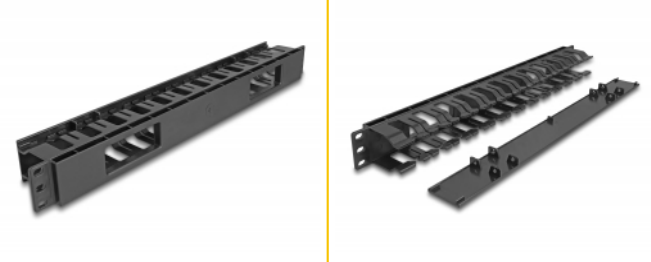

Delock 19" Panou de gestionare a direcției cablului cu 2 deschizături 1U, negru plastic

Descriere scurta

Acest panou de gestionare a direcției de la Delock se potrivește pentru instalarea într-o stație de încărcare de 19".

Capac detașabil pentru o gestionare optimă a cablurilor

Partea frontală detașabilă ascunde cablurile libere și le protejează de deteriorare.

Cu intrare pentru cablu

Pe partea din spate, panoul de patch-uri este echipat cu două deschideri pentru a permite accesul ușor la cablu și rutarea ordonată a cablurilor.

Nr. 67021

EAN: 4043619670215

Țara de origine: China

Pachet: Box

Detalii tehnice

- Pentru montare în cabinet de rețea 19", 1U
- Capac detașabil
- Parte frontală cu două deschizături (77 x 28 mm)
- Culoare: negru
- Material: plastic
- Dimensiunii (LxIxI): aprox. 482,6 x 65,5 x 44,0 mm

Pachetul contine

- Panou de gestionare a direcției a 19"

Imagini

General

Mounting type:	19 in
----------------	-------

Physical characteristics

Material:	Plastic
Lungime:	482,6 mm
Width:	65,5 mm
Height:	44,0 mm
Colour:	negru