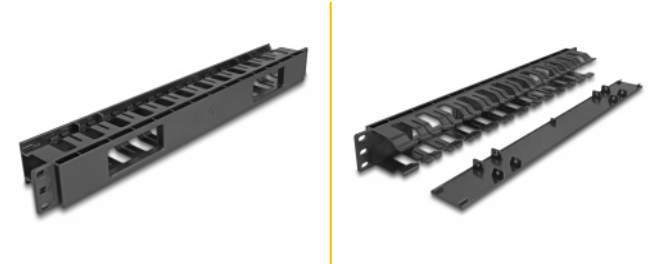

Delock Spojovací panel pro správu kabelů, rozměr 19", se 2 otvory, 1U, černý plast

Popis

Tento spojovací panel značky Delock je vhodný k instalaci do síťové skřínky rozměru 19".

Správné položení kabelů

Síťové kabely jsou prostě vyvedeny z přední strany na zadní, aby byl zablokován pohled na kabely uvnitř síťové skříně a aby síťová skříň jako taková působila upraveným dojmem.

Snímatelný kryt pro optimální správu kabelu

Snímatelný přední panel skrývá odkryté kabely a chrání je před poškozením.

S kabelovou průchodkou

Na zadní straně je spojovací panel vybaven dvěma otvory umožňujícími snadný přístup kabelů a spořádané uložení kabelů.

Číslo produktu 67021

EAN: 4043619670215

Země původu: China

Balení: Box

Technické detaily

- K montáži do síťové skříně rozměru 19", 1U
- Vyjímatelný kryt
- Přední část se dvěma otvory (77 x 28 mm)
- Barva: černá
- Materiál: plast
- Rozměry (DxŠxV): cca. 482,6 x 65,5 x 44,0 mm

Obsah balení

- Spojovací panel rozměru 19"

Příslušenství

General

Mounting type:	19 in
----------------	-------

Physical characteristics

Materiál:	Plastová
Délka:	482,6 mm
Width:	65,5 mm
Height:	44,0 mm
Barva:	černá