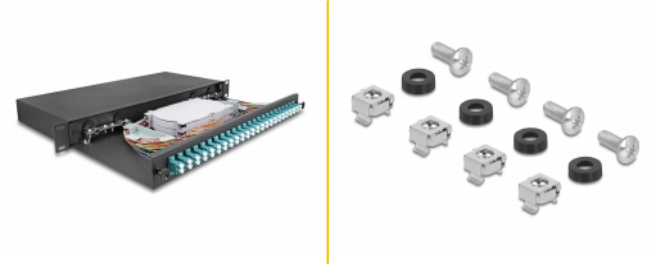

- 4 x csavar
- 4 x rögzítő anyacsavar
- 4 x alátét

Képek