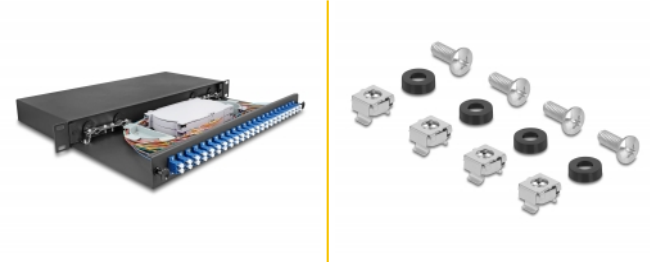

Delock 19" optikai szálösszefűző doboz, 24 db. LC Duplex OS2 1U, teljesen összeszerelve

Leírás

Ez az előre összeállított Delock optikai szálösszefűző doboz beépíthető egy 19 colos állványba és ideális optikai szál hálózat gyors és biztonságos felállítására épületekben.

Teljesen összeszerelve

Ez az optikai szál doboz 24 db. LC duplex csatlakozóval van felszerelve és 48 szálkivezetést tartalmaz, amelyek már be vannak helyezve az illesztő kazettába.

Szekrénnyel

Az elülső panel kihúzható lehetővé téve a párosítók kétoldali használatát anélkül, hogy a teljes fedelet le kellene szedni.

Megjegyzés

The pigtails are not ready for splicing.

Tételszám 67009

EAN: 4043619670093

Származási hely: China

Csomag: Doboz

Műszaki adatok

- 19" hosszú sínbe rögzítéshez, 1U
- Összefűző doboz 24 x LC Duplex párosítóval
- Kibővíthető sín
- Kötéstartó kazettával
- OS2 varkocsok
- Szál: 9/125 µm
- Kábelborítás anyaga: LSOH
- Kábelhossz: kb. 1,5 m
- Borítás szín: fekete
- Burkolat anyaga: fém
- Méretek (HxSzxM): kb. 482 x 220 x 44 mm

A csomag tartalma

- 19" optikai szálösszefűző doboz

- 4 x csavar
- 4 x rögzítő anyacsavar
- 4 x alátét

Képek

General

Mounting type:	19 in
----------------	-------

Physical characteristics

Borítás szín:	fekete
Burkolat anyaga:	fém
Kábelhosszúság:	1,5 m
Hosszúság:	482 mm
Width:	220 mm
Height:	44 mm