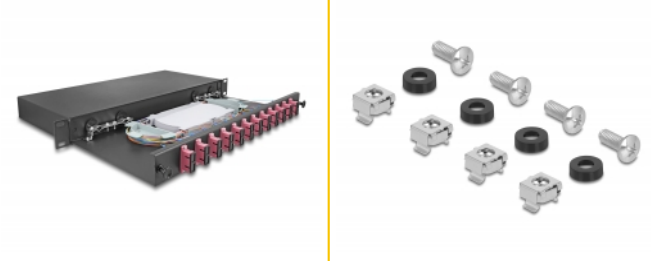

Delock 19" optický spojovací box, 12 x SC Duplex OM4 1U, zcela sestavená

Popis

Tuto předem smontovanou optickou spojovací skříň značky Delock lze namontovat do racku rozměru 19" a je ideální k rychlému a bezpečnému nakonfigurování optických sítí v budovách.

Kompletně sestavený celek

Optický box je vybaven 12 spojkami SC Duplex a osazen 24 pružnými kabely, které jsou už vloženy ve spojovací kazetě.

Se zásuvkou

Přední panel lze vysunout, což umožňuje práci na obou stranách spojky bez odstranění krytu.

Poznámka

The pigtails are not ready for splicing.

Číslo produktu 67008

EAN: 4043619670086

Země původu: China

Balení: Box

Technické detaily

- K montáži do 19" racků, 1U
- Spojovací skříň s 12 x spojkami SC Duplex
- Rozšiřovací podložka
- Se spojovací kazetou
- Pružné kabely OM4
- Vlákno: 50/125 µm
- Materiál obalu kabelu: LSOH
- Délka kabelu: cca. 1,5 m
- Pouzdro barva: černá
- Materiál pouzdra: kovová
- Rozměry (DxŠxV): cca. 482 x 220 x 44 mm

Obsah balení

- Optická spojovací krabice rozměru 19"
- 4 x šroubky

- 4 x klecové matice
- 4 x podložka

Příslušenství

General

Mounting type:	19 in
----------------	-------

Physical characteristics

Pouzdro barva:	černá
Materiál pouzdra:	kov
Délka kabelu:	1,5 m
Délka:	482 mm
Width:	220 mm
Height:	44 mm