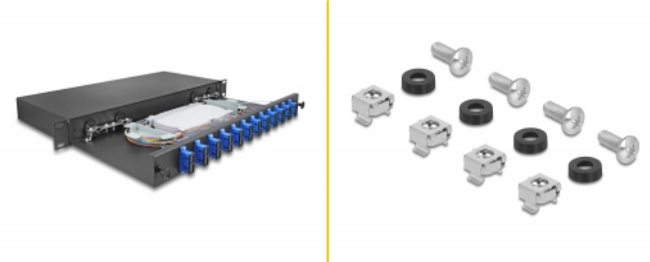

Delock 19" optikai szálösszefűző doboz, 12 db. SC Duplex OS2 1U, teljesen összeszerelve

Leírás

Ez az előre összeállított Delock optikai szálösszefűző doboz beépíthető egy 19 colos állványba és ideális optikai szál hálózat gyors és biztonságos felállítására épületekben.

Teljesen összeszerelve

Ez az optikai szál doboz 12 db. SC duplex csatlakozóval van felszerelve és 24 szálkivezetést tartalmaz, amelyek már be vannak helyezve az illesztő kazettába.

Szekrénnyel

Az előlő panel kihúzható lehetővé téve a párosítók kétoldali használatát anélkül, hogy a teljes fedelet le kellene szedni.

Megjegyzés

The pigtails are not ready for splicing.

Tételszám 67006

EAN: 4043619670062

Származási hely: China

Csomag: Doboz

Műszaki adatok

- 19" hosszú sínbe rögzítéshez, 1U
- Összefűző doboz 12 x SC Duplex párosítóval
- Kibővíthető sín
- Kötéstartó kazettával
- OS2 varkocsok
- Szál: 9/125 μ m
- Kábelborítás anyaga: LSOH
- Kábelhossz: kb. 1,5 m
- Borítás szín: fekete
- Burkolat anyaga: fém
- Méretek (HxSzxM): kb. 482 x 220 x 44 mm

A csomag tartalma

- 19" optikai szálösszefűző doboz

- 4 x csavar
- 4 x rögzítő anyacsavar
- 4 x alátét

Képek

General

Mounting type:	19 in
----------------	-------

Physical characteristics

Borítás szín:	fekete
Burkolat anyaga:	fém
Kábelhosszúság:	1,5 m
Hosszúság:	482 mm
Width:	220 mm
Height:	44 mm