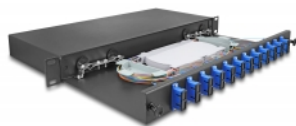

Delock Cutie de îmbinare pentru fibră optică de 19" 12 x SC Duplex OS2 1U asamblat complet

Descriere scurta

Această cutie de îmbinare cu fibră optică preasamblată de la Delock poate fi montată într-un raft de 19" și este ideală pentru configurarea rapidă și sigură a rețelei de fibră optică din clădiri.

Complet asamblat

Cutia de fibre optice este echipată cu 12 cuple SC Duplex și prevăzută cu 24 de pigtail-uri, care sunt deja introduse în caseta de racordare.

Cu sertar

Panoul frontal poate fi scos, făcând posibilă lucrul pe ambele părți ale cuplajelor fără a scoate capacul.

Notă

The pigtails are not ready for splicing.

Nr. 67006

EAN: 4043619670062

Țara de origine: China

Pachet: Box

Detalii tehnice

- Pentru montare în suporturi de 19", 1U
- Cutie de îmbinare cu 12 x cuple SC Duplex
- Tavă extensibilă
- Cu casetă de îmbinare
- Cozi OS2
- Fibră: 9/125 μm
- Material jachetă cablu: LSOH
- Lungime cablu: aprox. 1,5 m
- Carcasa uitoare: negru
- Material carcasă: metal
- Dimensiunii (LxlxÎ): aprox. 482 x 220 x 44 mm

Pachetul contine

- Cutie de îmbinare pentru fibră optică de 19"

- 4 x șuruburi
- 4 x piulițe cușcă
- 4 x Șaibă

Imagini

General

Mounting type:	19 in
----------------	-------

Physical characteristics

Carcasa uloare:	negru
Material carcasă:	metal
Cable length:	1,5 m
Lungime:	482 mm
Width:	220 mm
Height:	44 mm