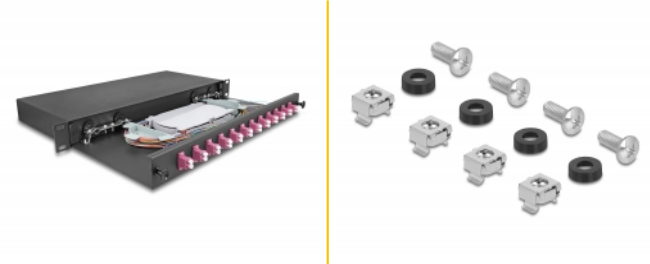

Delock 19" optikai szálösszefűző doboz, 12 db. LC Duplex OM4 1U, teljesen összeszerelve

Leírás

Ez az előre összeállított Delock optikai szálösszefűző doboz beépíthető egy 19 colos állványba és ideális optikai szál hálózat gyors és biztonságos felállítására épületekben.

Teljesen összeszerelve

Ez az optikai szál doboz 12 db. LC duplex csatlakozóval van felszerelve és 24 szálkivezetést tartalmaz, amelyek már be vannak helyezve az illesztő kazettába.

Szekrénnyel

Az előlő panel kihúzható lehetővé téve a párosítók kétoldali használatát anélkül, hogy a teljes fedelet le kellene szedni.

Megjegyzés

The pigtails are not ready for splicing.

Tételszám 67005

EAN: 4043619670055

Származási hely: China

Csomag: Doboz

Műszaki adatok

- 19" hosszú sínre rögzítéshez, 1U
- Összefűző doboz 12 x LC Duplex párosítóval
- Kibővíthető sín
- Kötéstartó kazettával
- OM4 varkocsok
- Szál: 50/125 µm
- Kábelborítás anyaga: LSOH
- Kábelhossz: kb. 1,5 m
- Borítás szín: fekete
- Burkolat anyaga: fém
- Méretek (HxSzxM): kb. 482 x 220 x 44 mm

A csomag tartalma

- 19" optikai szálösszefűző doboz

- 4 x csavar
- 4 x rögzítő anyacsavar
- 4 x alátét

Képek

General

Mounting type:	19 in
----------------	-------

Physical characteristics

Borítás szín:	fekete
Burkolat anyaga:	fém
Kábelhosszúság:	1,5 m
Hosszúság:	482 mm
Width:	220 mm
Height:	44 mm