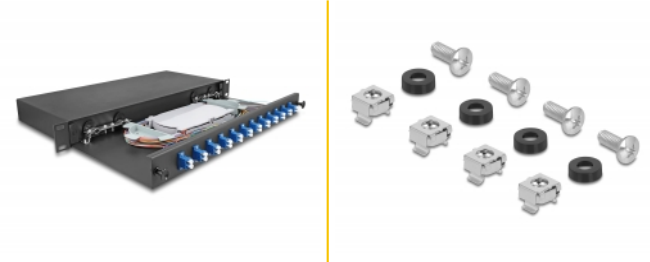

- 4 x csavar
- 4 x rögzítő anyacsavar
- 4 x alátét

Képek