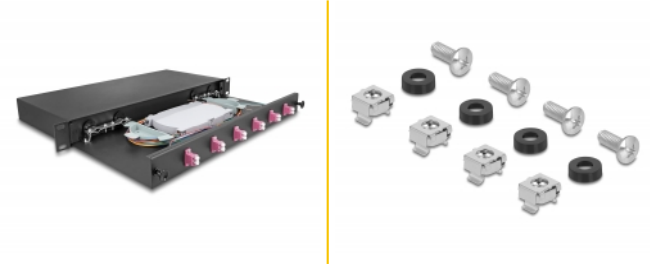

Delock 19" optikai szálösszefűző doboz, 6 db. LC Duplex OM4 1U, teljesen összeszerelve

Leírás

Ez az előre összeállított Delock optikai szálösszefűző doboz beépíthető egy 19 colos állványba és ideális optikai szál hálózat gyors és biztonságos felállítására épületekben.

Teljesen összeszerelve

Ez az optikai szál doboz 6 db. LC duplex csatlakozóval van felszerelve és 12 szálkivezetést tartalmaz, amelyek már be vannak helyezve az illesztő kazettába.

Szekrénnyel

Az előlő panel kihúzható lehetővé téve a párosítók kétoldali használatát anélkül, hogy a teljes fedelet le kellene szedni.

Megjegyzés

The pigtails are not ready for splicing.

Tételszám 66999

EAN: 4043619669998

Származási hely: China

Csomag: Doboz

Műszaki adatok

- 19" hosszú sínre rögzítéshez, 1U
- Összefűző doboz 6 x LC Duplex párosítóval
- Kibővíthető sín
- Kötéstartó kazettával
- OM4 varkocsok
- Szál: 50/125 µm
- Kábelborítás anyaga: LSOH
- Kábelhossz: kb. 1,5 m
- Borítás szín: fekete
- Burkolat anyaga: fém
- Méretek (HxSxM): kb. 482 x 220 x 44 mm

A csomag tartalma

- 19" optikai szálösszefűző doboz

- 4 x csavar
- 4 x rögzítő anyacsavar
- 4 x alátét

Képek

General

Mounting type:	19 in
----------------	-------

Physical characteristics

Borítás szín:	fekete
Burkolat anyaga:	fém
Kábelhosszúság:	1,5 m
Hosszúság:	482 mm
Width:	220 mm
Height:	44 mm